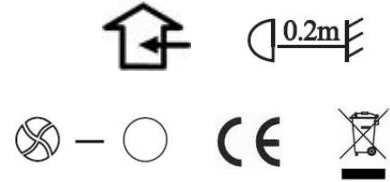

LED-Downlight

Modell: DF-602A 5W DF-602B 8W
Nennspannung: 220-240V 50Hz-60Hz
Strahlwinkel: 90°
Lebensdauer: ca. 35000h
Schutzklasse: II
Geeignene Umgebungstemperatur: -15 – 35°C

Modell	Leistung	Lichtfarbe	Lichtstrom	Strahlungswinkel	Schutzart
DF-602A	5W	3000K	420 lm	90°	IP20
DF-602A	5W	4000K	450 lm	90°	IP20
DF-602B	8W	3000K	720 lm	90°	IP20
DF-602B	8W	4000K	760 lm	90°	IP20