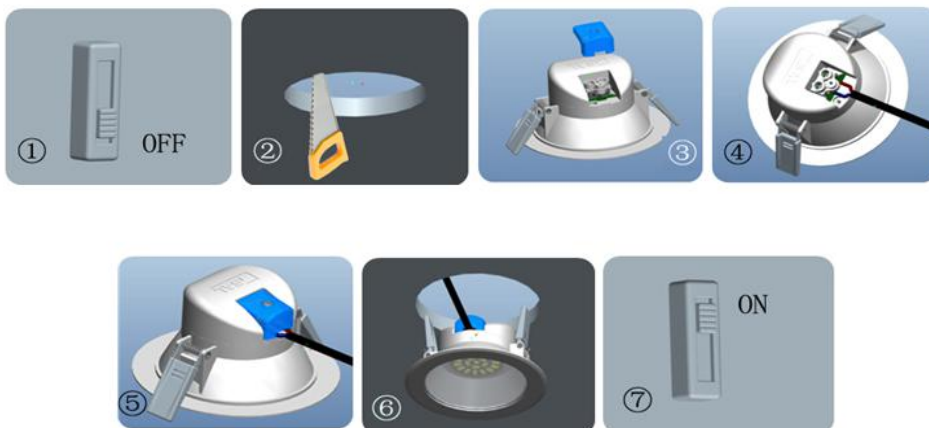

Montage

Hergstellt für
Rolux Leuchten GmbH
Margarete-Steiff-Str.18
28844 Weyhe